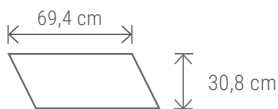

Daris Falazókő

Daris Falazókő – 30 x 20 x 10 cm, 15 mm nagyságú árnyékfugával, ezüstszürke nüansz-árnyalt, taupe nüansz-árnyalt és kréta színben.

Minőségi kritériumok: fagyálló

3.118,- Ft/db helyett

2.370,- Ft/db

Impregnálás: A tisztítás megkönnyítésére a kerítés- és falazókövek esetén a Friedl Steinwerke ajánlja az utólagos impregnálást **DUOPROTECT DP30**-al.

Parello29

Parello29 – 69,4 x 30,8 x 2,9 cm, mák, taupe, vanília, kvarcit, karamell, köd és kavics színben.

Az élnemesítések lehetőségeit pl. medence szegélyezéshez lásd 8. oldalon

Terhelhetőség: csak gyalogos közlekedésre

Minőségi kritériumok: fagy- és olvasztósóálló

36.764,- Ft/m² helyett

29.390,- Ft/m²

Lábazati kő 39,4 x 1,5 x 8 cm-es méretben kapható!

Különlegesség:
a lapok mind-össze 29 mm vastagságúak

DUOPROTECT DP30