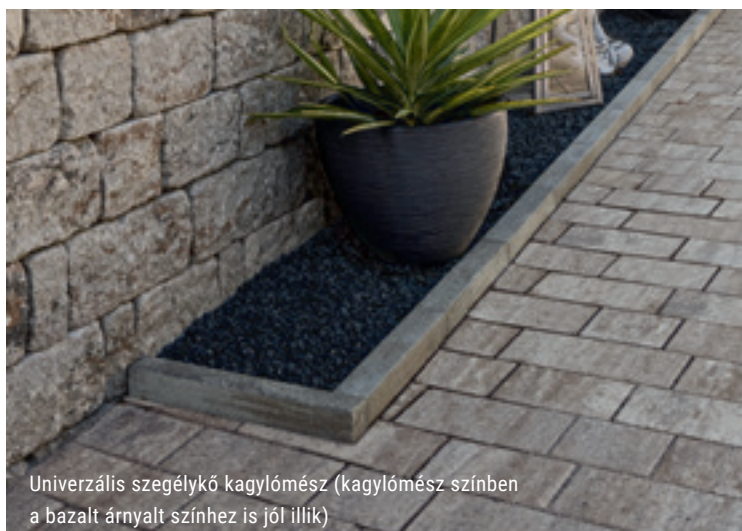

16.600,- Ft/m²

Univerzális szegélykő kagylómész (kagylómész színben a bazalt árnyalt színhez is jól illik)

Univerzális szegélykő

Univerzális szegélykő – 40 x 6 x 20 cm antracit, jég-szürke árnyalt, gránitszürke árnyalt, kagylómész és mészkő árnyalt színben.