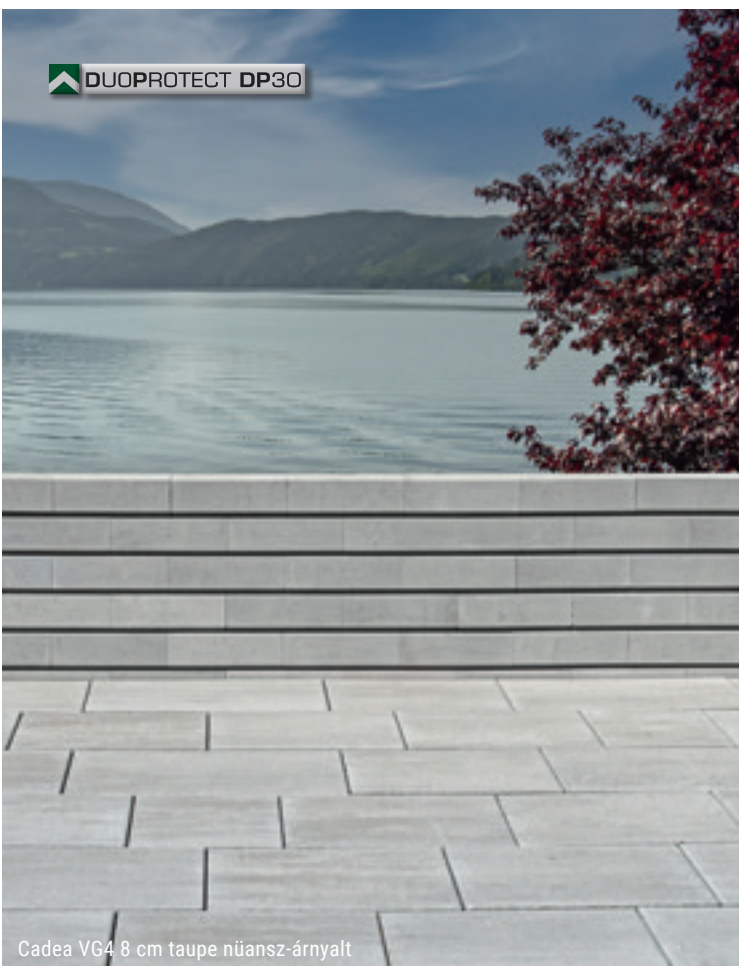

Cadea VG4 8 cm taupe nuansz-árnyalt

Cadea & Cadea VG4

Cadea & Cadea VG4 – 3-féle méretben vegyesen. Cadea 5 cm-es vastagságban és 29,8 cm-es sorszélességgel, bazalt árnyalt, jégszürke árnyalt, mészkő árnyalt, gránitszürke árnyalt és kagylómész színben.

Cadea VG4 8 cm-es vastagságban és 30 cm-es sorszélességgel, bazalt árnyalt, jégszürke árnyalt, gránitszürke árnyalt, kagylómész, mészkő nuansz-árnyalt, ezüstszürke nuansz-árnyalt és taupe nuansz-árnyalt színben.

Terhelhetőség: csak gyalogos közlekedésre (5 cm-esnél), szgk-használat 3,5 t-ig csekély forgalommal (8 cm-esnél)

Minőségi kritériumok: fagy- és olvasztósóálló, fokozottan kopásálló (5 cm-es), a teljes kő fagy- és olvasztósóálló, fokozottan kopásálló (8 cm-es)

Cadea 5 cm 18.961,- Ft/m² helyett	13.140,- Ft/m²

Cadea VG4 8 cm 22.381,- Ft/m² helyett	15.540,- Ft/m²

Tartozék: nemesacél élvédő és éltakaró pl. lépcsőkhöz, mindkét kővastagsághoz.

Sigma VG4 Kombitérkő

Sigma VG4 Kombitérkő 8 cm – elmozdulásvédelemmel (VG4), 3-féle méretben vegyesen, 15 cm-es sorszélességgel, szürke, gránitszürke árnyalt, mészkő árnyalt, kagylómész, palaszürke árnyalt és bazalt árnyalt színben.

Terhelhetőség: szgk-forgalomra és alkalmankénti tggk-használatra, max.1 tggk hetente

Minőségi kritériumok: a teljes kő fagy- és olvasztósóálló, fokozottan kopásálló

szürke 13.981,- Ft/m² helyett	10.060,- Ft/m²

minden más színben 17.502,- Ft/m² helyett	13.340,- Ft/m²