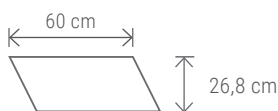

Kumo VG4

Kumo VG4 – kb. 59 x 41,3 x 8 cm, elmozdulásvédelemmel (VG4), kavics, ezüstszürke nüansz-árnyalt, taupe nüansz-árnyalt valamint **ÚJ** a gránitszürke árnyalt és jégszürke árnyalt színben.

Terhelhetőség: szgk-használat 3,5 t-ig csekély forgalommal

Minőségi kritériumok: a teljes kő fagy- és olvasztósóálló, fokozottan kopásálló

23.335,- Ft/m² helyett

18.400,- Ft/m²

ÚJ Kumo VG4
most már
5 színben
elérhető!

DUOPROTECT DP30

Kumo VG4 ezüstszürke nüansz-árnyalt (előtérben), kavics (középen), taupe nüansz-árnyalt (háttérben)

Kursiva VG4

Kursiva VG4 – 60 x 26,8 x 8 cm, elmozdulásvédelemmel (VG4), taupe, kavics, platina árnyalt valamint **ÚJ** a gránitszürke árnyalt színben.

Terhelhetőség: szgk-használat 3,5 t-ig csekély forgalommal

Minőségi kritériumok: a teljes kő fagy- és olvasztósóálló, fokozottan kopásálló

23.335,- Ft/m² helyett

16.790,- Ft/m²