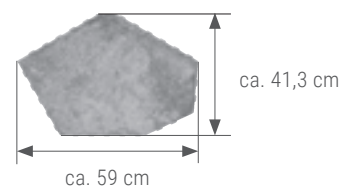

Kumo VG4

Kumo VG4 – kb. 59 x 41,3 x 8 cm, elmozdulásvédelemmel (VG4), kavics, ezüstszürke nüansz-árnyalt, taupe nüansz-árnyalt valamint **ÚJ** a gránitszürke árnyalt és jégszürke árnyalt színben.

Terhelhetőség: szgk-használat 3,5 t-ig csekély forgalommal

Minőségi kritériumok: a teljes kő fagy- és olvasztósóálló, fokozottan kopásálló

23.335,- Ft/m² helyett

18.400,- Ft/m²